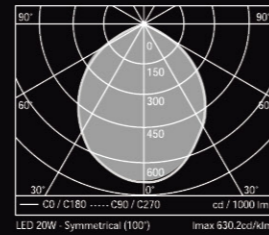

BAND-208 (VL-4001)

Directed down lights for LED PCB type & external power-supply units

Beam angle	Symmetrical
Luminous flux [lm]	1,540[lm]
Recessed hole size [mm]	Ø190
Protection Class	IP65
Certification	KS C 7713 _ LED 경관등

Description

천정매입형 다운라이트인 BAND208은 스테인레스 스틸 커버 내부 프레임 양측면에 있는 볼트를 돌려 천정 마감재에 고정시키는 방식의 조명기구로, 방습 방진을 완벽한 구조를 해결한 제품이다. 또한 연색성과 광속이 우수한 SMD 엘이디 소자를 채택하여, 고른 배광분포와 부드러운 빛으로 공간을 드라마틱하게 연출시킬 수 있는 조명기구이다. 심플하면서도 모나지 않는 디자인으로 필요한 조명연출 효과를 표현하는데 최적의 조명기구이다.

Energy Saving
43%
LED 20W vs Metal halide 35W

CLASS I 2.3kg

MODEL	CODE NO.	LAMP	BASE	INPUT	lm/cd
BAND-208 밴드	4001-P20	LED 20W	PCB	AC 220V	1,540[lm]

- Material :** Body_ aluminum die casting. Diffuser_ 4mm toughened tempered glass. Cover frame_ 7mm toughened stainless steel plate. Fixing clip_ stainless steel screws clip. Gasket and seals_ silicone rubber. Fixings_ stainless steel screws.
- Finishing :** Mechanical and chemical anticorrosion treatment; AKZONOBEL, Polyester, UV resistant, exterior paint system, thermally cured at 200 °C
- Adjustment :** Fixed lighting fixture
- Power :** Included electronic power supply unite
- Input Voltage :** AC 220~240V 60Hz
- Options :** Cable lengths on request
- Paint Color :** Dark gray painted (Standard) / Another paint color on request