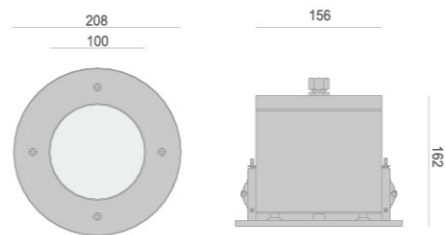

BAND-208 (VL-4001)

Directed down lights for LED PCB type & external power-supply units

Beam angle	Symmetrical
Luminous flux [lm]	1,540[lm]
Recessed hole size [mm]	Ø190
Protection Class	IP65
Certification	KS C 7713 _ LED 경관등

Description

천정매입형 다운라이트인 BAND208은 스테인레스 스틸 커버 내부 프레임 양측면에 있는 볼트를 돌려 천정 마감재에 고정시키는 방식의 조명기구로, 방습 방진을 완벽한 구조를 해결한 제품이다. 또한 연색성과 광속이 우수한 SMD 엘이디 소자를 채택하여, 고른 배광분포와 부드러운 빛으로 공간을 드라마틱하게 연출시킬 수 있는 조명기구이다. 심플하면서도 모나지 않는 디자인으로 필요한 조명연출 효과를 표현하는데 최적의 조명기구이다.

Energy Saving
43%
LED 20W vs Metal halide 35W

CLASS I 2.3kg

MODEL	CODE NO.	LAMP	BASE	INPUT	lm/cd
BAND-208 밴드	4001-P20	LED 20W	PCB	AC 220V	1,540[lm]

- Material :** Body_ aluminum die casting. Diffuser_ 4mm toughened tempered glass. Cover frame_ 7mm toughened stainless steel plate. Fixing clip_ stainless steel screws clip. Gasket and seals_ silicone rubber. Fixings_ stainless steel screws.
- Finishing :** Mechanical and chemical anticorrosion treatment; AKZONOBEL, Polyester, UV resistant, exterior paint system, thermally cured at 200 °C
- Adjustment :** Fixed lighting fixture
- Power :** Included electronic power supply unite
- Input Voltage :** AC 220~240V 60Hz
- Options :** Cable lengths on request
- Paint Color :** Dark gray painted (Standard) / Another paint color on request